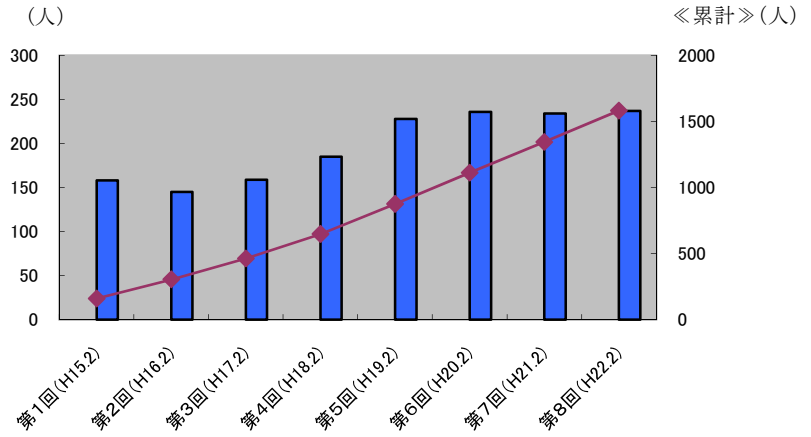

井上理事長と村中局長

献血受付

たくさんの参加者で賑わう待合

検査のための採血（ちょっと痛いかも・・・?!）

医師による問診と血圧の測定

緊張の面持ちで採血をする皆さん。15分くらいで終了です。

献血実績一覧表

年度	参加人数	累計人数
第1回 (H15.2)	158名	158名
第2回 (H16.2)	145名	303名
第3回 (H17.2)	159名	462名
第4回 (H18.2)	185名	647名
第5回 (H19.2)	228名	875名
第6回 (H20.2)	236名	1111名
第7回 (H21.2)	234名	1345名
第8回 (H22.2)	237名	1582名