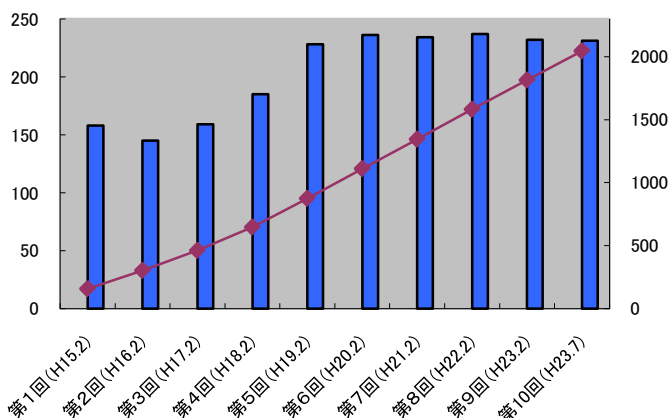

献血後は、十分休憩を取っていただき、用意されている飲み物などで十分に水分の補給をして下さい。

献血実績一覧表

(人)

年度	参加人数	累計人数
第1回 (H15.2)	158名	158名
第2回 (H16.2)	145名	303名
第3回 (H17.2)	159名	462名
第4回 (H18.2)	185名	647名
第5回 (H19.2)	228名	875名
第6回 (H20.2)	236名	1111名
第7回 (H21.2)	234名	1345名
第8回 (H22.2)	237名	1582名
第9回 (H23.2)	232名	1814名
第10回 (H23.7)	231名	2045名

《累計》(人)