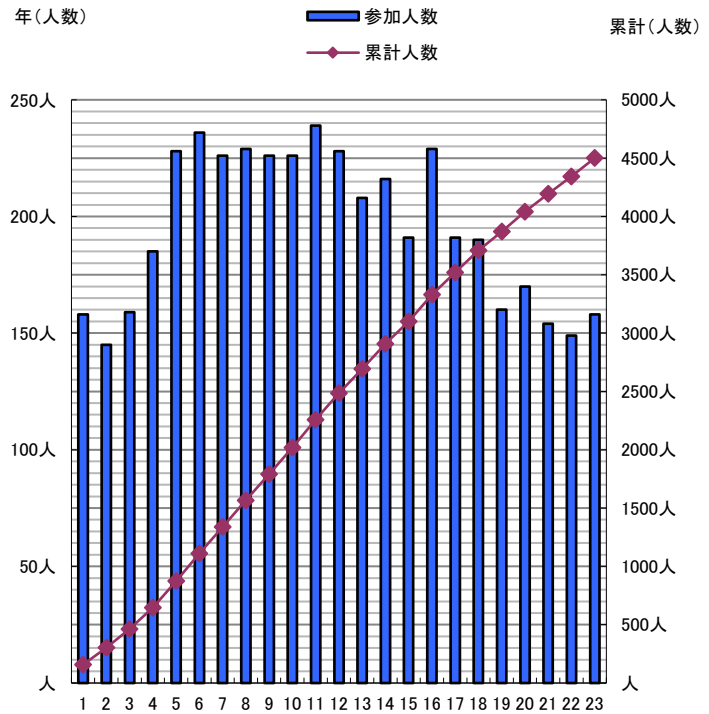

# 第16回 バレンタイン献血のご報告

平成30年2月15日(木)・16日(金)  
ナンパプラザビル 4F 会議室

平成15年より始まった『バレンタイン献血』は16回目を迎え、平成23年から始まった七夕献血をあわせると通算で23回目となりました。毎回、多くの組合員様にご参加いただき累計で4501名、献血された血液量は累計で129,245ℓになりました！  
組合員の皆様の善意がたくさんの方々の役に立ち、感謝状を毎年頂戴しています。

## ～ 献血の様子～

1. 会場の入り口

2. 関西遊商の受付

3. 赤十字センターの献血受付

4. 問診および血圧測定

5. ヘモグロビン濃度測定、血液型事前判定

6. 献血(400mL・200mL)

献血実績一覧表		(人)	
年度	参加人数	累計人数	
第1回 (H15.2)	158名	158名	
第2回 (H16.2)	145名	303名	
第3回 (H17.2)	159名	462名	
第4回 (H18.2)	185名	647名	
第5回 (H19.2)	228名	875名	
第6回 (H20.2)	236名	1111名	
第7回 (H21.2)	226名	1337名	
第8回 (H22.2)	229名	1566名	
第9回 (H23.2)	226名	1792名	
第10回 (H23.7)	226名	2018名	
第11回 (H24.2)	239名	2257名	
第12回 (H24.7)	228名	2485名	
第13回 (H25.2)	208名	2693名	
第14回 (H25.7)	216名	2909名	
第15回 (H26.2)	191名	3100名	
第16回 (H26.7)	229名	3329名	
第17回 (H27.2)	191名	3520名	
第18回 (H27.7)	190名	3710名	
第19回 (H28.2)	160名	3870名	
第20回 (H28.7)	170名	4040名	
第21回 (H29.2)	154名	4194名	
第22回 (H29.7)	149名	4343名	
第23回 (H30.2)	158名	4501名	